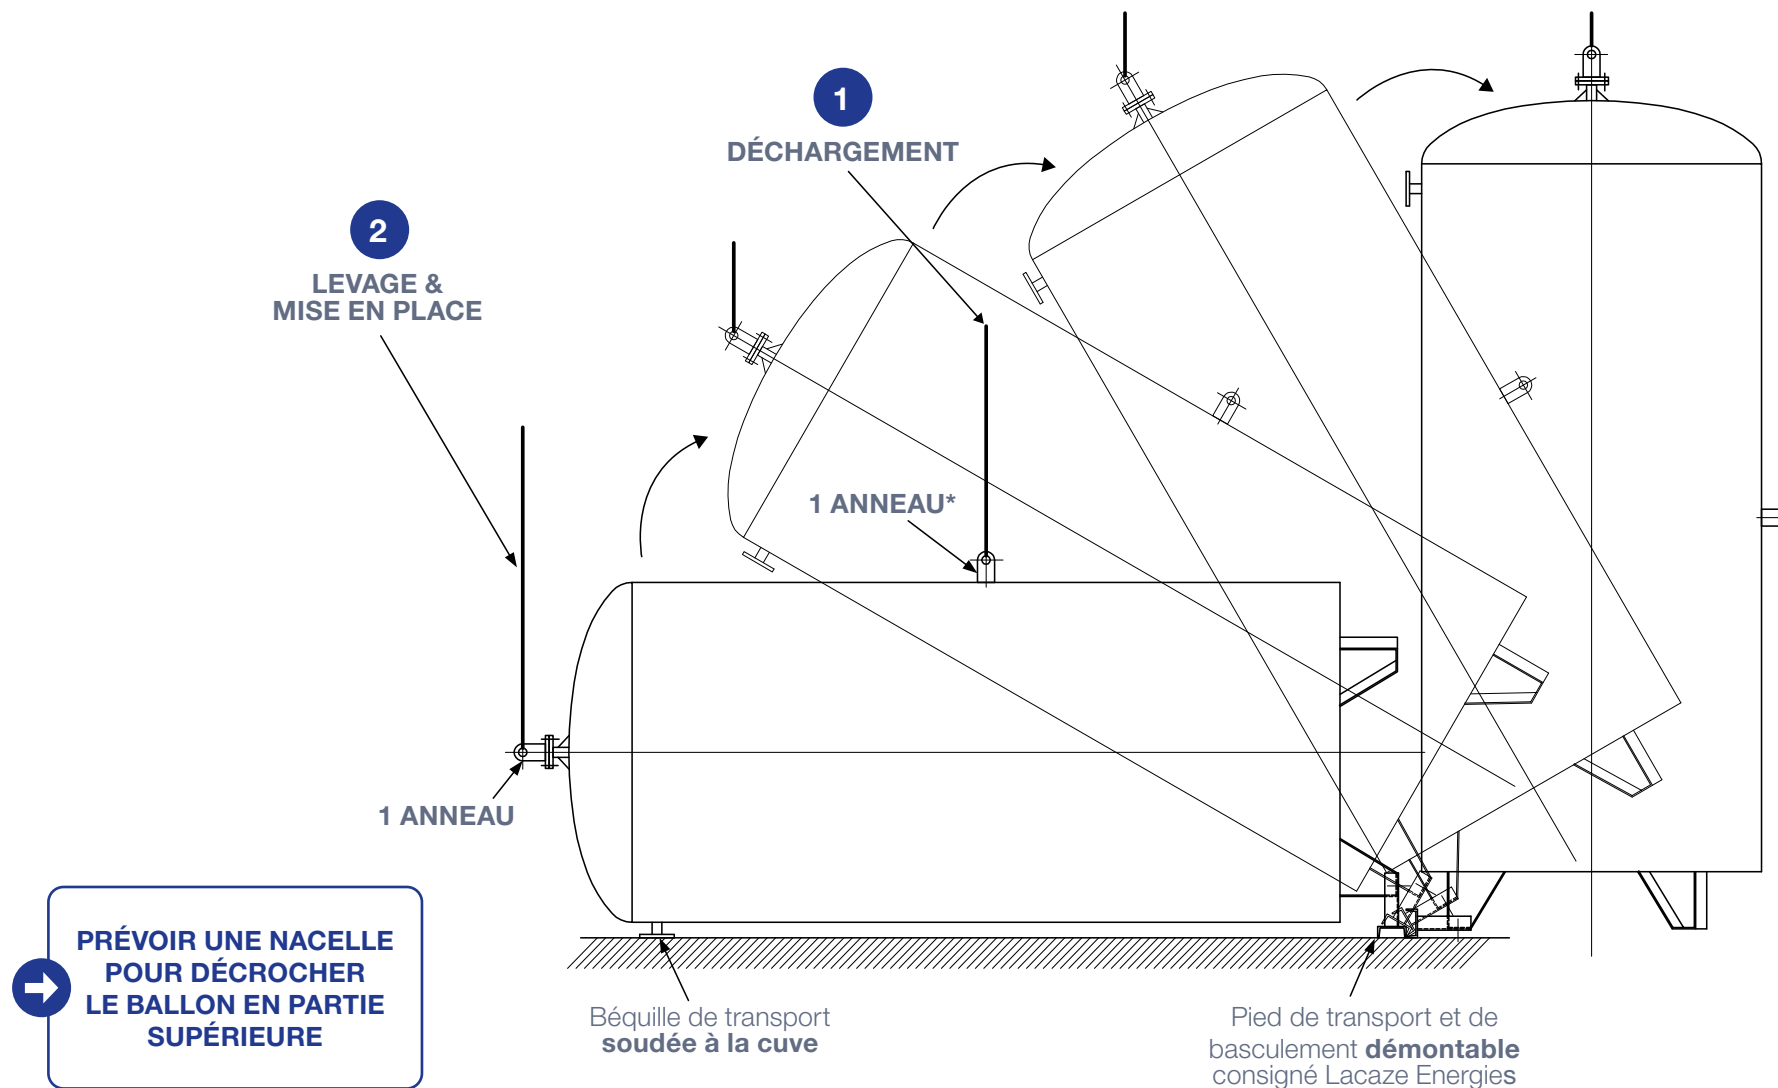

MANUTENTION & LEVAGE AVEC 1 GRUE

> PIED DE TRANSPORT DÉMONTABLE CONSIGNÉ- 1 ANNEAU

DE 3 000 À 10 000 LITRES

* Nombre d'anneau suivant capacité et modèle. Ce document est la propriété matérielle et intellectuelle exclusive de la société Lacaze Energies. Il ne peut être reproduit, communiqué ou utilisé sans autorisation écrite.